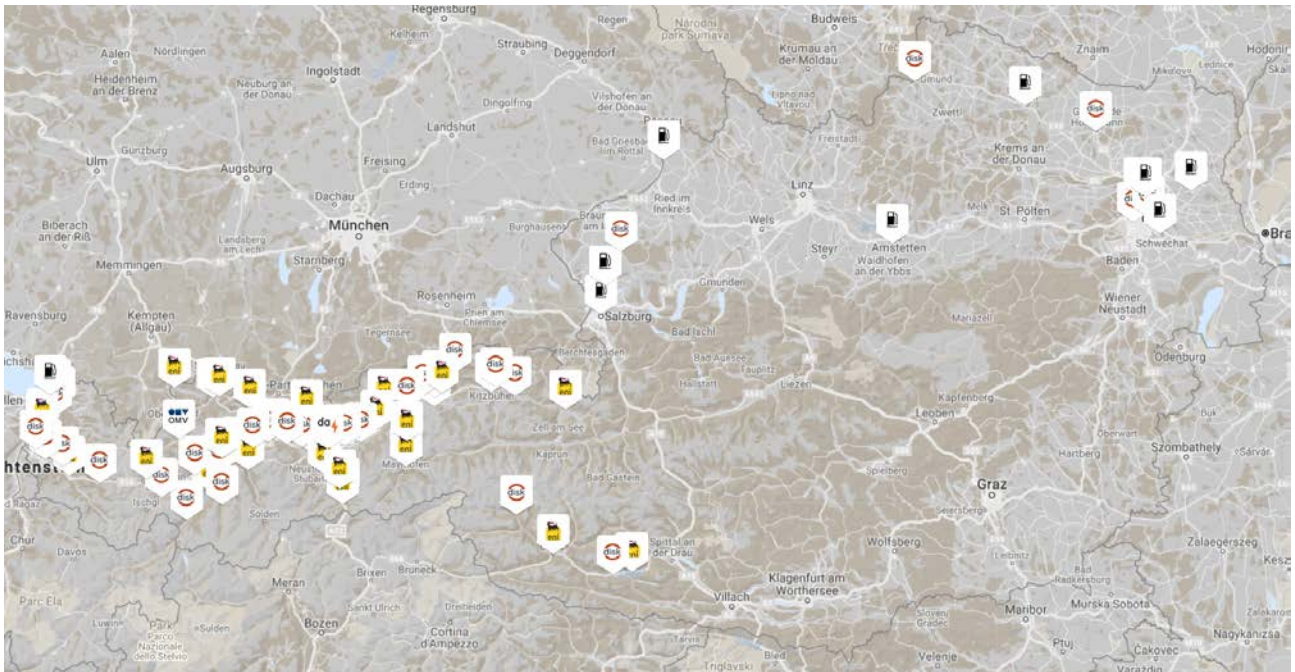

Gutmann – Standorte

Tirol

Typ	Bezeichnung	ID	Straße	PLZ	Ort
TS	ENI-GUTMANN Aldrans	25	Lanserstraße 2b	6071	Aldrans
TA	DISK Angath	22	Haus 47	6321	Angath
TA	DISK Breitenbach	39	Oberdorf 8	6252	Breitenbach
TA	DISK Brixlegg	80	Innsbrucker Straße 20	6230	Brixlegg
TS	ENI-GUTMANN Ehrwald	21	Schanz 1a	6632	Ehrwald
TS	DISK Fieberbrunn	38	Drahtzug 5	6391	Fieberbrunn
TA	DISK Götzens	7	Burgstrasse 11	6091	Götzens
TS	ENI-GUTMANN Götzens	41	Burgstraße 29	6091	Götzens
TS	ENI-GUTMANN Gries a. B.	86	Brennerstraße 119	6156	Gries a. B.
TS	DISK Hall, Milser Straße 22	57	Milser Straße 22	6060	Hall
TS	DISK Hall, Innsbruckerstraße	82	Innsbruckerstrasse 28	6060	Hall
TS	ENI-GUTMANN Hall	4	Innsbruckerstraße 90	6060	Hall
TS	DISK Häselgehr	63	Haus 171	6651	Häselgehr
TS	ENI-GUTMANN Höfen b. Reutte	18	Hauptstraße 20	6600	Höfen b. Reutte
TS	DISK Imst	106	Langgasse 91a	6460	Imst
TS	ENI-GUTMANN Imst	107	Langgasse 95	6460	Imst
TA	DISK Innsbruck, Andechsstr.	32	Andechsstraße (Langer Weg 8)	6020	Innsbruck
TS	DISK Innsbruck, Südbahnstr.	33	Südbahnstraße	6020	Innsbruck
TS	DISK Innsbruck, Pembaurstr. 30	34	Pembaurstraße 30	6020	Innsbruck
TS	DISK Innsbruck, Amraser Str. 94	65	Amraser Straße 94	6020	Innsbruck
TS	ENI-GUTMANN Innsbruck, Fürstenweg 87	2	Fürstenweg 87	6020	Innsbruck
TS	ENI-GUTMANN Innsbruck, Leopoldstraße 67	3	Leopoldstraße 67	6020	Innsbruck
TS	DISK Innsbruck, Anton-Rauch-Straße 8	31	Anton-Rauch-Straße 8	6020	Innsbruck
TS	ENI-GUTMANN Innsbruck, Grabenweg 75	72	Grabenweg 75	6020	Innsbruck
TS	ENI-GUTMANN Innsbruck, Amraser See Straße 29	75	Amraser See Straße 29	6020	Innsbruck